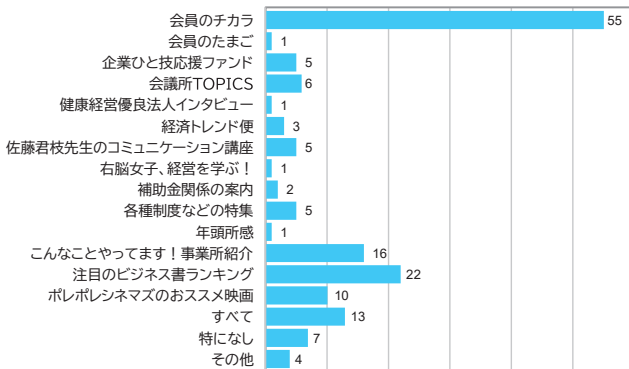

健康増進に役立つ付帯サービスも
健診機関紹介サービス、禁煙外来紹介サービスなど

入院給付金付災害割増特約・ガン重点保障型生活習慣病一時金特約付 定期保険（団体型）
+いわき商工会議所独自の給付制度（見舞金・祝金・助成金制度）

ご留意ください

いわき商工会議所独自の見舞金等の給付制度と同商工会議所がアクサ生命保険株式会社と締結した定期保険（団体型）*を組み合わせた保障プラン名称がかもめ共済です。それぞれを個別にご加入いただくことはできません。

*入院給付金付災害割増特約・ガン重点保障型生活習慣病一時金特約付 定期保険（団体型）

◇令和6年5月1日（水）～6月28日（金）の間共済キャンペーンを実施致します。詳しくは、**5月号ふろんていあ折込チラシ**をご確認ください。

◇独自給付については、当所HP「会員におすすめ！多彩な共済制度&保険制度」のかもめ共済パンフレット及び給付規程をご覧ください。

◇ご加入にあたってはパンフレット、重要事項説明書（契約概要・注意喚起情報）を必ずご覧ください。

お問い合わせ

いわき商工会議所 〒970-8026 いわき市平字田町120番地 ラトフ6階
TEL. 0246-25-9151 FAX. 0246-25-9155

引受保険会社 アクサ生命保険株式会社
いわき中央営業所 〒970-8026 いわき市平字田町120番地 ラトフ6階
TEL. 0246-22-5447 FAX. 0246-22-5446

いわき浜営業所 〒971-8162 いわき市小名浜花畑町11-3 カネマンビル2階
TEL. 0246-54-3785 FAX. 0246-54-3778

☆独自の給付制度

いわき商工会議所独自の給付制度の内容

給付内容	口数	1口	2口	3口	4口
病 気 入 院 見 舞 金	1日につき	1,000円	2,000円	3,000円	4,000円
災 害 通 院 見 舞 金	1日につき	1,000円	2,000円	3,000円	4,000円
成 人 祝 金		5,000円	10,000円	15,000円	20,000円
結 婚 祝 金		5,000円	10,000円	15,000円	20,000円
誕 生 祝 金		5,000円	10,000円	15,000円	20,000円
進 学 祝 金		5,000円	10,000円	15,000円	20,000円
銀 婚 祝 金		5,000円	10,000円	15,000円	20,000円
かもめ共済満了祝金		一 律 5,000円			
検 定 合 格 祝 金		受 験 料 相 当 額			
サンシャインマラソン助成金		一 律 2,000円			

令和5年3月～令和6年2月までの実績

見舞金			祝 金		
	件数	金額		件数	金額
通 院	20	236,000円	成 人	1	5,000円
入 院	50	692,000円	結 婚	10	70,000円
合 計	70	928,000円	誕 生	26	175,000円
			進 学	16	130,000円
			銀 婚	7	45,000円
			満 了	39	195,000円
			合 計	99	620,000円

助成金		
	件数	金額
マラソン	3	6,000円

令和5年度 会報アンケート結果

会報で特にご覧になるページはありますか？