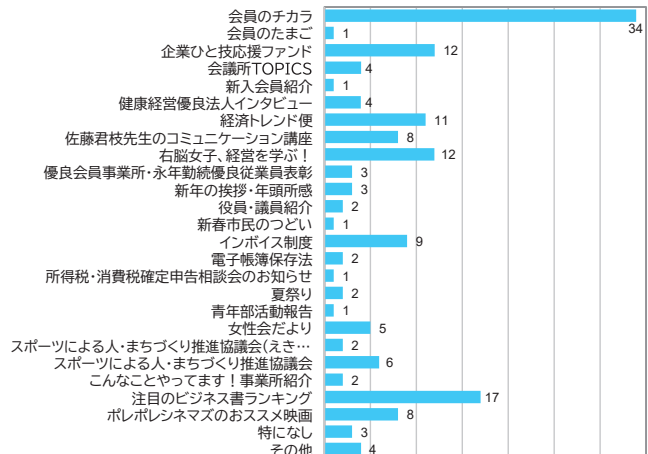

☆独自の給付制度

いわき商工会議所独自の給付制度の内容

給付内容	口数	1口	2口	3口	4口
病 気 入 院 見 舞 金	1日につき	1,000円	2,000円	3,000円	4,000円
災 害 通 院 見 舞 金	1日につき	1,000円	2,000円	3,000円	4,000円
成 人 祝 金		5,000円	10,000円	15,000円	20,000円
結 婚 祝 金		5,000円	10,000円	15,000円	20,000円
誕 生 祝 金		5,000円	10,000円	15,000円	20,000円
進 学 祝 金		5,000円	10,000円	15,000円	20,000円
銀 婚 祝 金		5,000円	10,000円	15,000円	20,000円
かもめ共済満了祝金		一 律 5,000円			
検 定 合 格 祝 金		受 験 料 相 当 額			
サンシャインマラソン助成金		一 律 2,000円			

令和5年3月～令和6年2月までの実績

見舞金			祝 金		
	件数	金額		件数	金額
通 院	20	236,000円	成 人	1	5,000円
入 院	50	692,000円	結 婚	10	70,000円
合 計	70	928,000円	誕 生	26	175,000円
			進 学	16	130,000円
			銀 婚	7	45,000円
			満 了	39	195,000円
			合 計	99	620,000円

助成金		
	件数	金額
マラソン	3	6,000円

令和5年度 会報アンケート結果

会報で特にご覧になるページはありますか？

特に良かった記事があれば教えてください。

たくさんのご意見・ご感想ありがとうございました。頂いた内容は今後の紙面構成の参考にさせていただきます。
令和6年度も引き続きよろしくお願ひいたします。

女性会だより

福島県商工会議所女性会連合会 第3回正副会長会議へ参加しました

令和6年3月22日（金）、福島商工会議所に於いて福島県商工会議所女性会連合会 第3回正副会長会議が開催され、当会から大和田廣子会長が出席しました。

令和6年度事業計画（案）並びに収支予算（案）、その他各種事業について協議され、全ての議案が承認されました。また令和6年7月10日（水）に開催される東北六県連総会いわき大会について大和田会長より進捗状況をご報告。福島県内女性会が団結し、東北女性会皆さまの記憶に残る素敵な大会となりますよう決意を新たにしました。県内女性会の皆様と更なる親睦交流を図ることができた有意義な会となりました。

いわき商工会議所 女性会 に入りませんか？